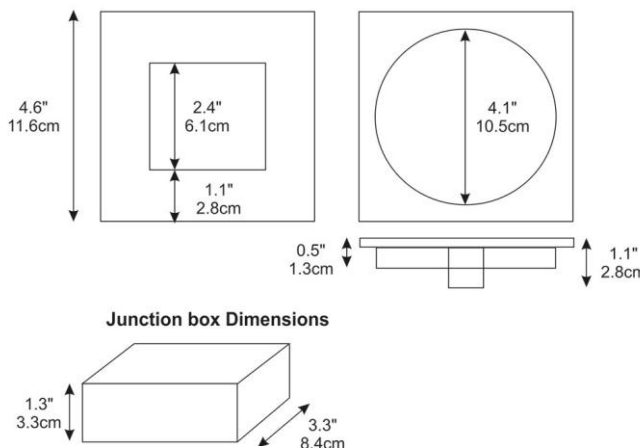

PANEL LIGHT PANORAMIQUE MINCE 10 WATTS

AVEC BOÎTE DE JONCTION / INSTALLATION PLUS FACILE ET RAPIDE

2700K
 3000K
 4000K
 5000K

680 LUMENS

110 DEGRÉS D'ANGLE, ÉCLAIRAGE UNIFORME

120 VOLTS

IDÉAL POUR ENTRÉE, CUISINE, SALLE DE BAIN, CORRIDOR, ASCENSEUR, GARDE ROBE,
 BUREAU DE TRAVAIL...