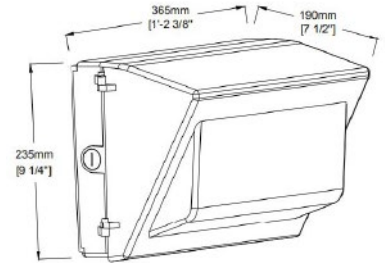

DIAGRAM

ORDER CODE	DLC MODEL	DLC ID	DESCRIPTION	WATTS	VOLT	LUMENS	CCT (K)	CRI	IP	PF	MOL (IN)	CASE QTY.
L7101-3130	ILX-CWPA40MV-40K	PLRQDFEKBGFN	TRAD. WALL PACK 40W MULTI-VOLT	40W	120-347V	5200	4000K	80+	65	0.90	14.37×9.25×7.48	1
L7101-3150	ILX-CWPA40MV-50K	PL7ZMG62GHBC	TRAD. WALL PACK 40W MULTI-VOLT	40W	120-347V	5200	5000K	80+	65	0.90	14.37×9.25×7.48	1
L7101-3230	ILX-CWPA60MV-40K	PLSN7DIRZTLF	TRAD. WALL PACK 60W MULTI-VOLT	60W	120-347V	7800	4000K	80+	65	0.90	14.37×9.25×7.48	1
L7101-3250	ILX-CWPA60MV-50K	PLT13N0023IV	TRAD. WALL PACK 60W MULTI-VOLT	60W	120-347V	7800	5000K	80+	65	0.90	14.37×9.25×7.48	1
L7101-3330	ILX-CWPA90MV-40K	PLA00186L4YP	TRAD. WALL PACK 90W MULTI-VOLT	90W	120-347V	11700	4000K	80+	65	0.90	14.37×9.25×7.48	1
L7101-3350	ILX-CWPA90MV-50K	PLIPPHV74EAO	TRAD. WALL PACK 90W MULTI-VOLT	90W	120-347V	11700	5000K	80+	65	0.90	14.37×9.25×7.48	1
L7101-3430	ILX-CWPA120MV-40K	PL2TM8Y7PNNX	TRAD. WALL PACK 120W MULTI-VOLT	120W	120-347V	15600	4000K	80+	65	0.90	14.37×9.25×7.48	1
L7101-3450	ILX-CWPA120MV-50K	PLHQJVKJ866N	TRAD. WALL PACK 120W MULTI-VOLT	120W	120-347V	15600	5000K	80+	65	0.90	14.37×9.25×7.48	1