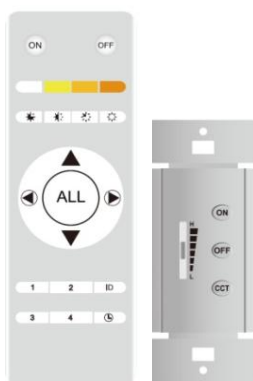

PANNEAU LUMINEUX DEL COULEUR VARIABLE (3000K À 5000K)

BOÎTE DE JONCTION / INSTALLATION SIMPLE ET TRÈS RAPIDE

AVEC MANETTE RF OU GRADATEUR MURAL À BATTERIE (SANS ÉLECTRICITÉ)

JUSQU'À 4 ZONES PAR MANETTE

110 LUMENS/W

90-277vAC / 347vAC DISPONIBLE

Dimensions :		
600 mm x 600 mm	(2 x 2)	40W
300 mm x 2400 mm	(1 x 4)	40W
600 mm x 2400 mm	(2X4)	50W