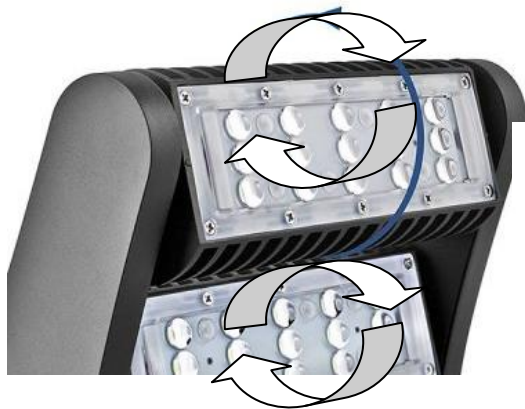

LA LUMIÈRE DEL  
VOTRE CHOIX ÉCLAIRÉ  
418-839-9DEL

2580, boul. Guillaume-Couture, bur 100 Lévis, QC G6W 7T8

# WALL PACK ROTATIF

80w 5000k /120-277Vac /10 598 lumens

ROTATION DES 2 PLAQUES LED

UTILISEZ-LE COMME UN  
FLOOD LIGHT, ÉCLAIRAGE VERS LE HAUT,  
ÉCLAIRAGE VERS LE BAS OU LES DEUX.

418-839-9DEL (9335) | [www.eclairageledlevis.com](http://www.eclairageledlevis.com)