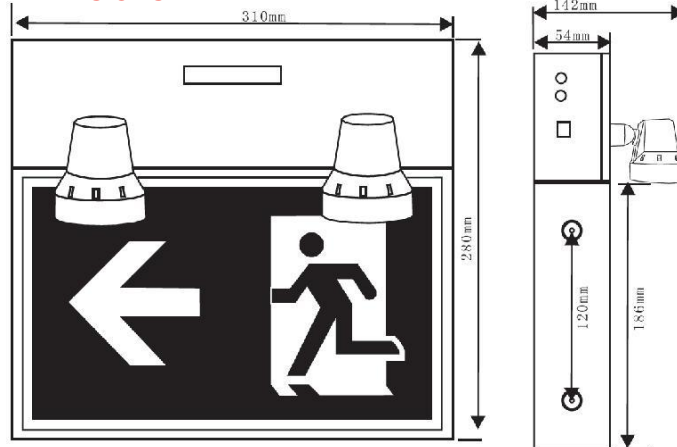

IP40
Convient aux endroits humides

SPÉCIFICATIONS Montage en surface
 Durée de vie de batterie: 2+ heures
 Puissance de batterie: 36W
 À double phare DEL (Inclinaison et rotation de 180°)
 Fonction test
 Knockouts sur les côtés et à l'arrière
 Tension d'entrée: 120-347V CA
 Tension de sortie: 6V CD
 IP40 - Convient aux endroits humides
 Température de fonctionnement: 0°C to 40°C

Pochoirs interchangeables

-  inclus : 1 x L'homme qui court avec une flèche (vers le droit)
-  1 x L'homme qui court avec une flèche (vers la gauche)
-  1 x L'homme qui court sans flèche

DIMENSIONS

CIRCUIT