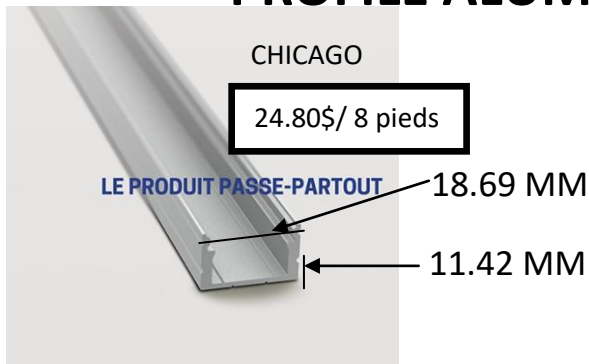

LA LUMIÈRE **DEL**
VOTRE CHOIX ÉCLAIRÉ
418-839-9DEL

2580, boul. Guillaume-Couture, bur 100 Lévis, QC G6W 7T8

PROFILÉ ALUMINIUM 8' ET ACCESSOIRS

ACCESSOIRS DISPONIBLES

COUVERT GIVRÉ, CLAIR OU OPALINE

À partir de
15.00\$/ 8'

Givré coupe la lumière à 15% / Clair coupe de 2%
Opaline coupe la lumière de 45%

CAP DE FINITION AVEC OU SANS TROUS

0.75\$ ch.

1.00\$ ch

SUPPORT DE MONTAGE

418-839-9DEL (9335) | www.eclairagedlevis.com

Pour plus d'informations Tel.: 418.839.9DEL (9335)