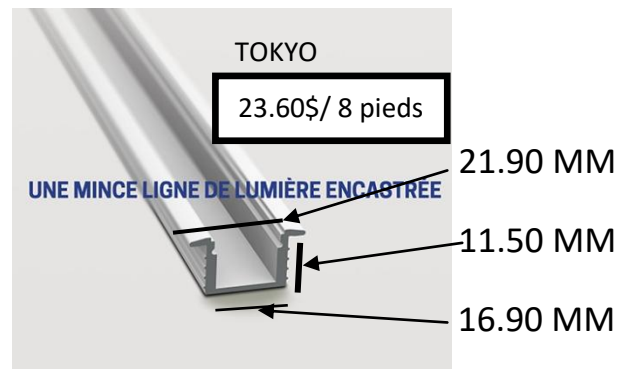

LA LUMIÈRE **DEL**
VOTRE CHOIX ÉCLAIRÉ
418-839-9DEL

2580, boul. Guillaume-Couture, bur 100 Lévis, QC G6W 7T8

PROFILÉ ALUMINIUM 8' ET ACCESSOIRS

ACCESSOIRS DISPONIBLES

COUVERT GIVRÉ, CLAIR OU OPALINE

À partir de
15.00\$/ 8'

Givré coupe la lumière à 15% / Clair coupe de 2%
Opaline coupe la lumière de 45%

CAP DE FINITION AVEC OU SANS TROUS

0.75\$ ch.

1.00\$ ch

SUPPORT DE MONTAGE

418-839-9DEL (9335) | www.eclairagedlevis.com

Pour plus d'informations Tel.: 418.839.9DEL (9335)