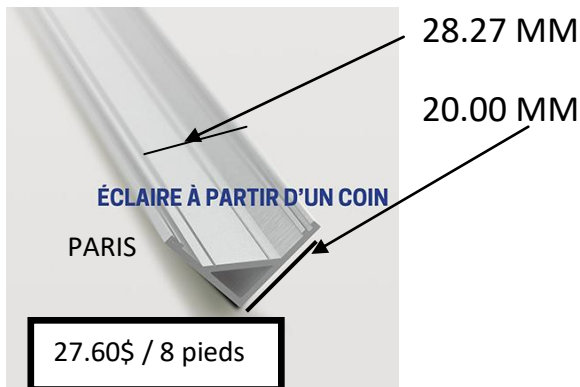

LA LUMIÈRE **DEL**
VOTRE CHOIX ÉCLAIRÉ
418-839-9DEL

2580, boul. Guillaume-Couture, bur 100 Lévis, QC G6W 7T8

PROFILÉ ALUMINIUM 8' ET ACCESSOIRS

ACCESSOIRS DISPONIBLES

COUVERT GIVRÉ, CLAIR OU OPALINE

À partir de
15.00\$/ 8'

Givré coupe la lumière à 15% / Clair coupe de 2%
Opaline coupe la lumière de 45%

CAP DE FINITION AVEC OU SANS TROUS

0.75\$ ch.

1.00\$ ch

SUPPORT DE MONTAGE

418-839-9DEL (9335) | www.eclairagedlevis.com

Pour plus d'informations Tel.: 418.839.9DEL (9335)