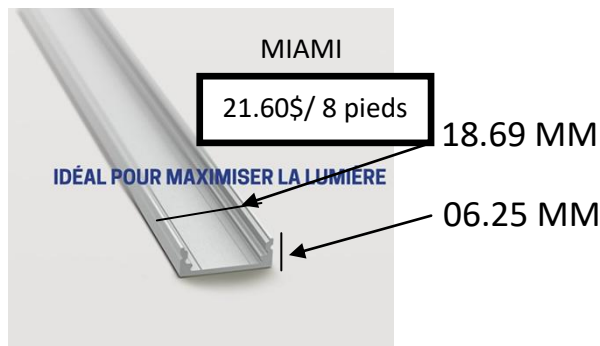

LA LUMIÈRE **DEL**
VOTRE CHOIX ÉCLAIRÉ
418-839-9DEL

2580, boul. Guillaume-Couture, bur 100 Lévis, QC G6W 7T8

PROFILÉ ALUMINIUM 8' ET ACCESSOIRS

ACCESSOIRS DISPONIBLES

COUVERT GIVRÉ, CLAIR OU OPALINE

À partir de
15.00\$/ 8'

Givré coupe la lumière à 15% / Clair coupe de 2%
Opaline coupe la lumière de 45%

CAP DE FINITION AVEC OU SANS TROUS

0.75\$ ch.

1.00\$ ch

SUPPORT DE MONTAGE

418-839-9DEL (9335) | www.eclairagedlevis.com

Pour plus d'informations Tel.: 418.839.9DEL (9335)