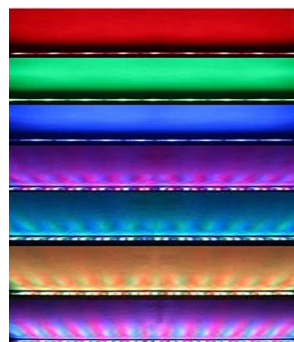

40 pouces :

24 x 1 watts, 1000mm, 5000K, 90-277V, IP65, 3.8kilo	: 165.95$
24 x 1 watts, 1000mm, RGB, 90-277V, IP65, 3.8 kilo	: 185.95$
36 x 1 watts, 1000mm, 5000K, 90-277V, IP65, 3.8 kilo	: 234.95$
36 x 1 watts, 1000mm, RGB, 90-277V, IP65, 3.8 kilo	: 269.95$
24 x 3 watts, 1000mm, 5000K, 90-277V, IP65, 4.6 kilo	: 269.95$
24 x 3 watts, 1000mm, RGB, 90-277V, IP65, 4.6 kilo	: 299.95$

**Aussi disponible en couleur fixe : rouge – bleu – vert – jaune **