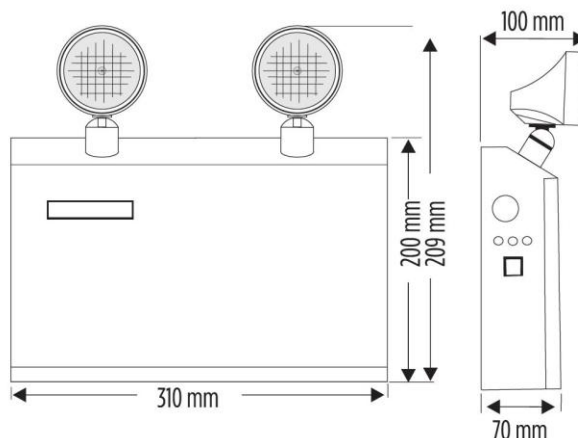

DIMENSIONS

SPÉCIFICATIONS Montage en surface / montage sur conduit
Durée de vie de batterie: 2+ heures
Puissance de batterie: 72W
À double phare DEL (Inclinaison et rotation de 180°)
Fonction test
Knockouts sur les côtés et à l'arrière
Tension d'entrée: 120-347V CA
Tension de sortie: 12V CD IP40 - Convient aux endroits humides
Température de fonctionnement: 0°C to 40°C