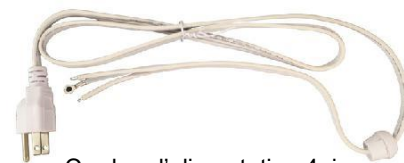

Date:	Projet:
Préparé par:	Type:
Commentaires:	

Batterie d'urgence

BATTERIE D'URGENCE

72W | À DOUBLE PHARE DEL

5 ans
Garantie Limitée

Durée de vie
50 000 heures

IP40
Convient aux endroits humides

Cordon d'alimentation 4pi
EX-PC4
Toujours vendu séparément

DIMENSIONS

SPÉCIFICATIONS Montage en surface / montage sur conduit
Durée de vie de batterie: 2+ heures
Puissance de batterie: 72W
À double phare DEL (Inclinaison et rotation de 180°)
Fonction test
Knockouts sur les côtés et à l'arrière
Tension d'entrée: 120-347V CA
Tension de sortie: 12V CD IP40 - Convient aux endroits humides
Température de fonctionnement: 0°C to 40°C

CIRCUIT

Batterie au plomb: 12V/7Ah
Temps de recharge: 24 Heures

CA120V 50/60Hz	Puissance d'entrée:	8W
	Courant d'entrée:	0.052A
	Efficacité:	0.85PF
CA347V 50/60Hz	Puissance d'entrée:	10W
	Courant d'entrée:	0.040A
	Efficacité:	0.83PF
LA TENSION BATTERIE EST ANTICORRÉLÉ À LA PUISSANCE D'ENTRÉE		