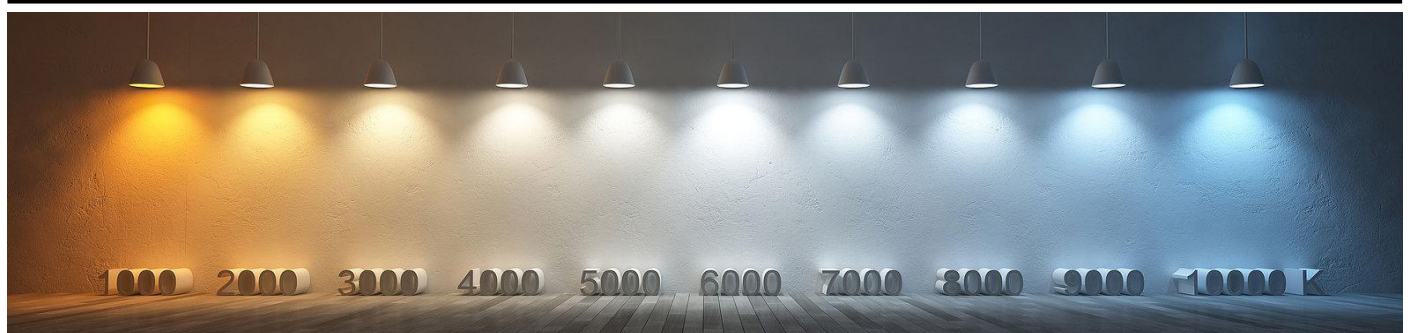

LA LUMIÈRE **DEL**
VOTRE CHOIX ÉCLAIRÉ

418-839-9DEL

2580, boul. Guillaume-Couture, bur 100 Lévis, QC G6W 7T8

BANDE DE LED (STRIP) BLANC

BLANC DOUX IP65 (INTÉRIEUR)

2700K-3000K ET 3500K DISP

30 LEDS/M : COUPE AU 4 POUCES

CONSOMMATION DE 14.W/M

BLANC NATUREL IP68 (EXTÉRIEUR)

4200-4500K

60 LEDS/M

COUPE AU 2 POUCES

CONSOMMATION DE 14.4W/M

BLANC FROID IP68 (EXTÉRIEUR)

6000-6500K

60 LEDS/M

COUPE AU 2 POUCES

CONSOMMATION DE 14.4W/M

NOUS VOUS RECOMMANDONS LE BLANC NATUREL POUR VOS ARMOIRES DE CUISINE

SUR MESURE À PARTIR DE 4.45\$ DU PIED

ÉCLAIRAGE

LA LUMIÈRE DEL
VOTRE CHOIX ÉCLAIRÉ

418-839-9DEL