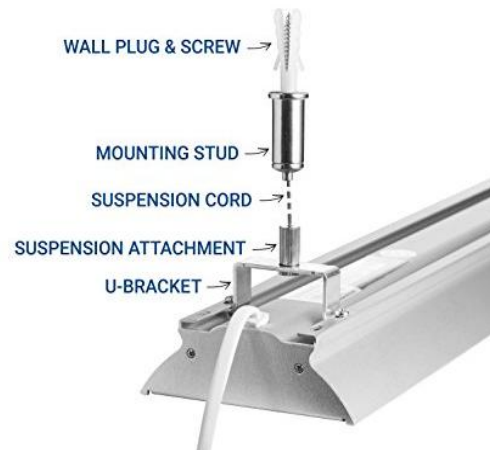

## SUSPENDUS / LUMIÈRE D'ATELIER LED

79.50\$  
L'UNITÉ

<b>Mesure de l'article</b>	46.5'' x 3.5'' x 1.5'' d'épais
<b>Poids de l'article</b>	1,2 Kg
<b>Couleur / Durée de vie</b>	4000 / 5000K - 45 000 heures
<b>Voltage (intensité)</b>	120 volts
<b>Puissance en watts</b>	35 watts (108 lm / watt)
<b>Type d'ampoule</b>	LED
<b>Usage</b>	Commercial / Résidentiel
<b>Garantie</b>	5 ans <u>illimités</u>
<b>Fini</b>	Givré / Claire
<b>Kit de suspension / braquette / vis</b>	Inclus (SWICH ON/OFF SUR FIL)