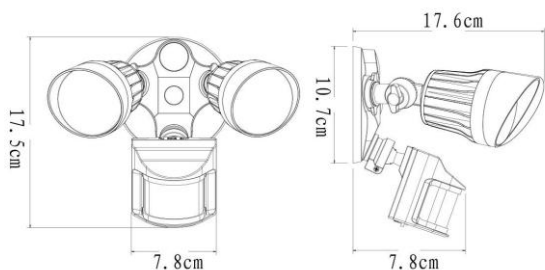

# Dual-Head Security Light

20W | 5000K | 120V

LUMIÈRE À DÉTECTION DE MOUVEMENT  
FINI NOIR OU BLANC

Swivel arm design  
allows directional light

Lampshield provides  
bulb protection

150° motion  
detection  
zone

### DIMENSIONS