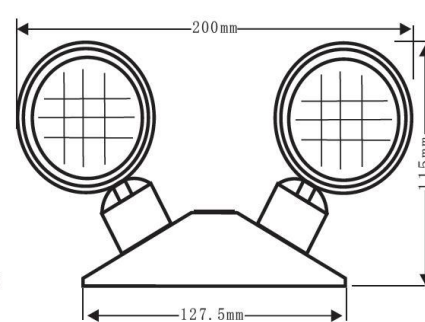

DIMENSIONS

EM1-1-2W-V1

EM1-2-4W-V1

INFORMATION DE COMMANDE

SÉRIES	PHARES	PUISSANCE (WATTS)	LUMENS	COULEUR TEMP	NO DE RÉFÉRENCE
PHARE SATELLITE D'URGENCE AU DEL	SEUL PHARE	2W	250	5000K	EM-1-2W-V1
	DOUBLE PHARE	4W	2 X 250	5000K	EM-2-4W-V1