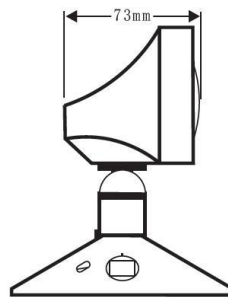

SPÉCIFICATIONS

Conçu pour utilisation avec les batteries d'urgence
 Montage en surface Inclinaison et rotation de 180° Tension d'entrée : 5-12V CD IP40 - Convient aux endroits humides Température de fonctionnement: 0°C to 40°C

DIMENSIONS

EM1-1-2W-V1

EM1-2-4W-V1

INFORMATION DE COMMANDE

SÉRIES	PHARES	PUISSANCE (WATTS)	LUMENS	COULEUR TEMP	NO DE RÉFÉRENCE
PHARE SATELLITE D'URGENCE AU DEL	SEUL PHARE	2W	250	5000K	EM-1-2W-V1
	DOUBLE PHARE	4W	2 X 250	5000K	EM-2-4W-V1