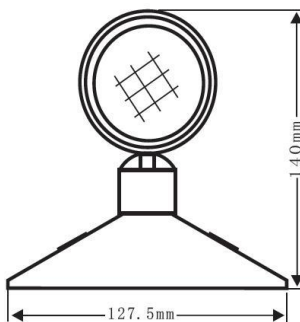

SPÉCIFICATIONS

Conçu pour utilisation avec les batteries d'urgence
 Montage en surface Inclinaison et rotation de 180° Tension d'entrée : 5-12V CD IP40 - Convient aux endroits humides Température de fonctionnement: 0°C to 40°C

DIMENSIONS

EM1-1-2W-V1

EM1-2-4W-V1

INFORMATION DE COMMANDE

SÉRIES	PHARES	PUISSANCE (WATTS)	LUMENS	COULEUR TEMP	NO DE RÉFÉRENCE
PHARE SATELLITE D'URGENCE AU DEL	SEUL PHARE	2W	250	5000K	EM-1-2W-V1
	DOUBLE PHARE	4W	2 X 250	5000K	EM-2-4W-V1